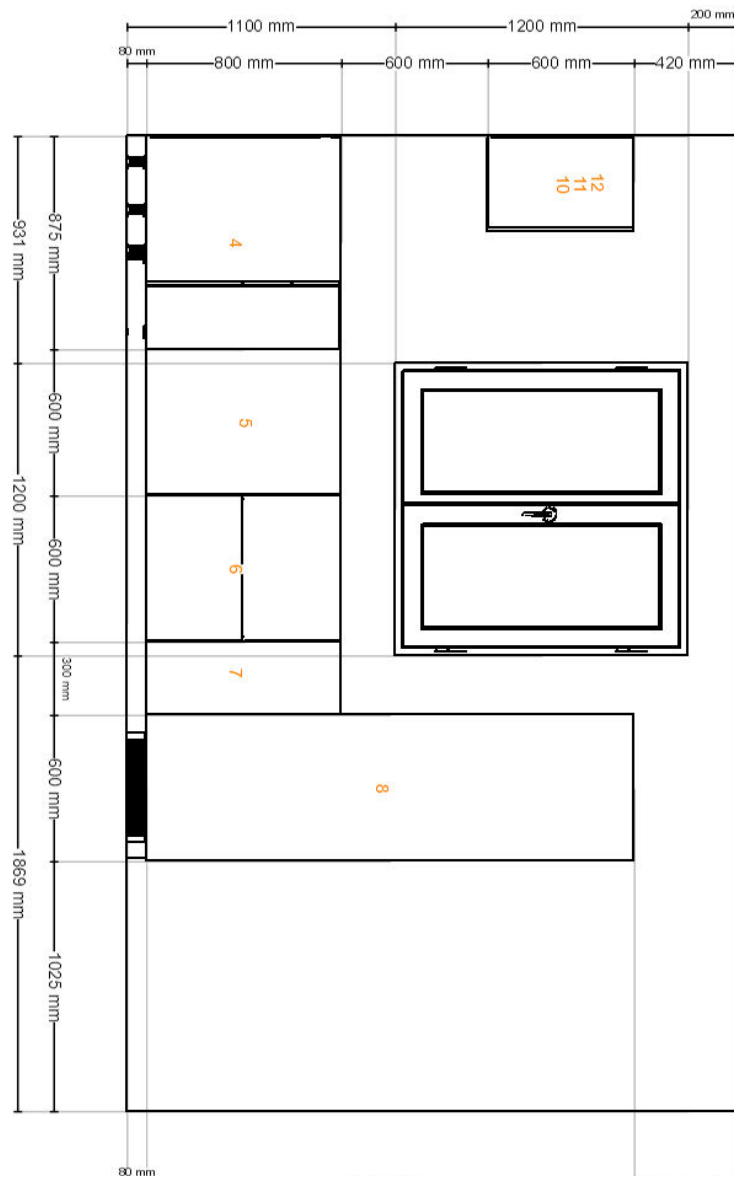

Widok od frontu

Wszystkie wymiary są w mm