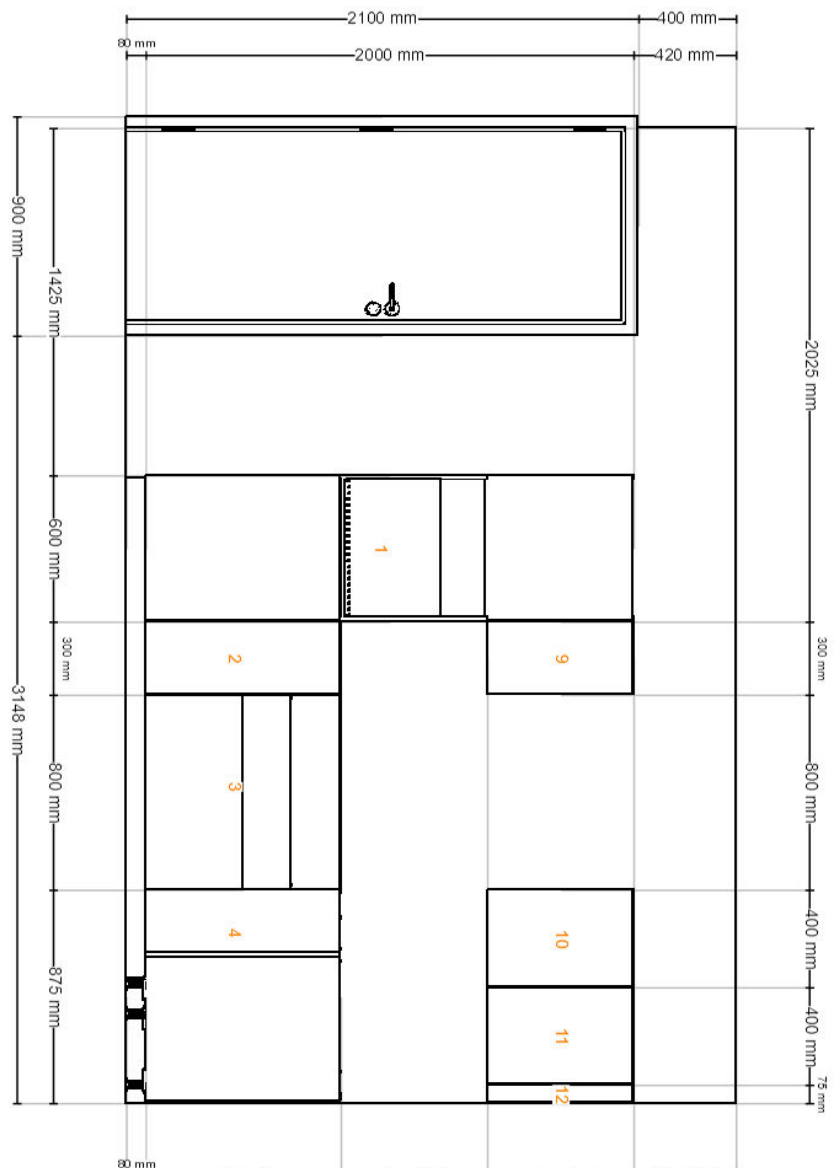

Widok od frontu

Wszystkie wymiary są w mm