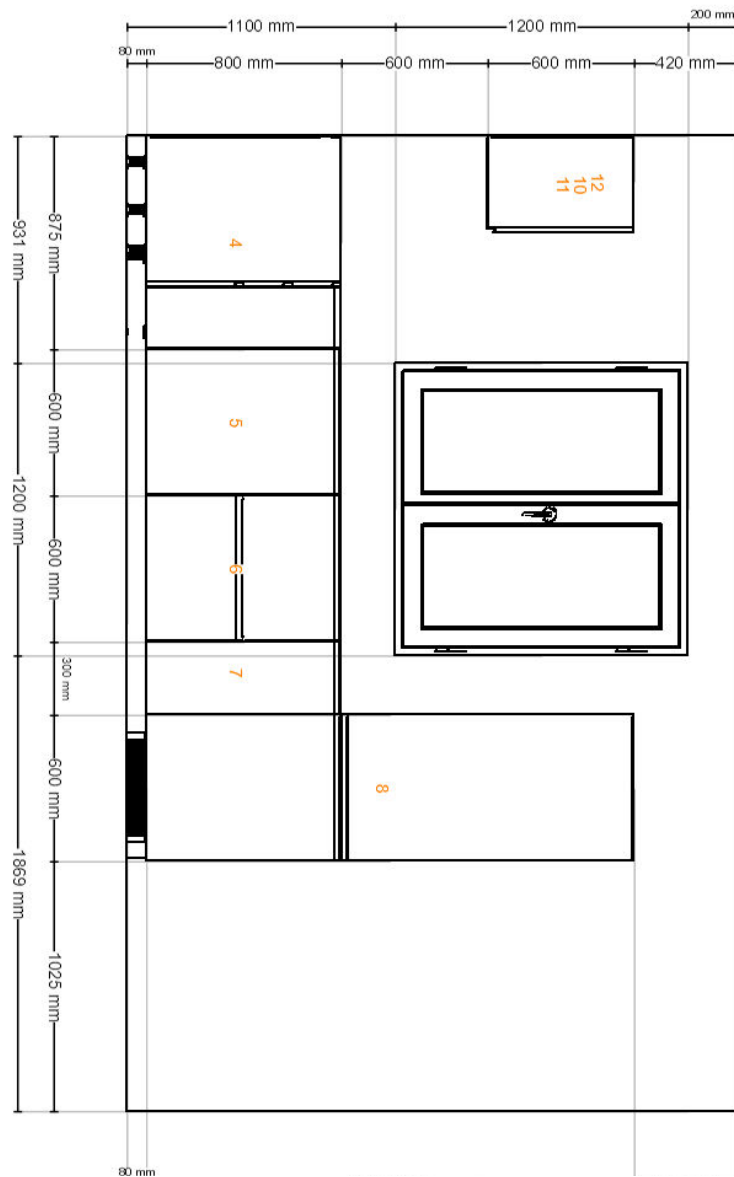

Widok od frontu

Wszystkie wymiary są w mm