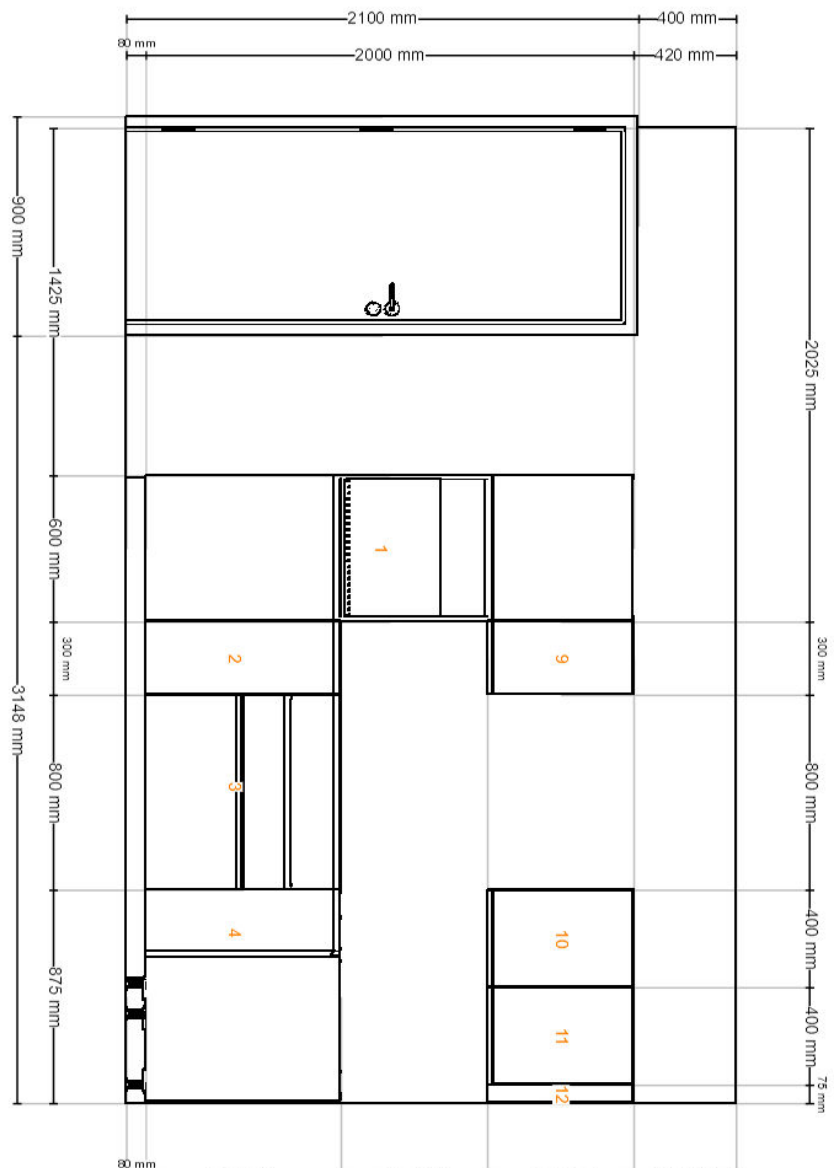

Nazwa projektu **IKEA - Cena kuchni IKEA bezuchwytowa**
ID Projektu **36D758F0-32D9-4228-B75D-12BE6D21D3B0**
Wydrukowane **2023-03-04**
Projekt ważny dla **<Polska>**

Widok od frontu

Wszystkie wymiary są w mm